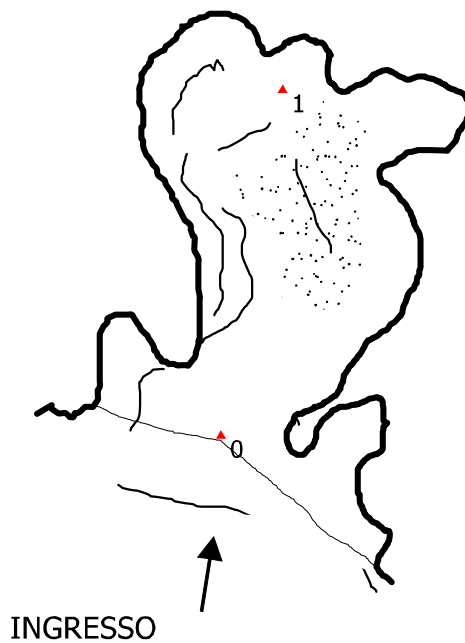

ER - PC 0987

GROTTA DELLA SABBIA

Loc. Rocca d' Olgisio , Pianello val Tidone (PC)

Sviluppo: 5

Dislivello: 3

Coordinate: 44° 54' 38.790" N 9° 23' 50.330" E da ctr

Quote di Ingresso: 480 m slm da ctr

Esplorazione: GSPGC, 2019

Rilievo: C. Catellani, S. Gobetti, M. Saravini 2019

Disegno: C. Catellani, M. Malvini 2020

PIANTA

Originale in Scala 1:100